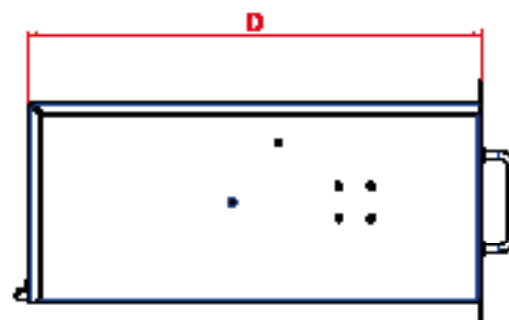

## Características Generales

- Adecuado para refrigerar Rack 19"
- Potencia frigorífica: 950 W
- Espacio: 7 unidades rack

Certificazioni - Certifications - Zertifizierungen - Certificaciones

- CE
- EAC

# Rack Solutions - ERE

CODICE - CODE - ARTIKELNUMMER - CODIGO	M.U.	ERE1000320
Potenza di raffreddamento - Cooling Capacity - Kälteleistung - Capacidad de refrigeración L35L35-DIN3168	W	950
Potenza di raffreddamento - Cooling Capacity - Kälteleistung - Capacidad de refrigeración L35L50-DIN3168	W	760
Alimentazione - Power Supply - Spannungsversorgung - Alimentación eléctrica	V-ph-Hz	230-1-50/60
Altezza/Larghezza/Profondità - Height/width/Depth - Höhe/Breite/Tiefe - Altura/Ancho/Profundidad (HxWxD)	mm	311 x 482,6 x 580,5
Corrente Max assorbita - Max absorbed current - Max. Stromaufnahme - Corriente máxima absorbida (1)	A	3
Corrente assorbita alla partenza - Starting Current - Anlaufstrom - Corriente de arranque	A	15
Fusibile T - T PreFuse - Absicherung - Fusibile T	A	6
Potenza Assorbita - Power Consumption - Leistungsaufnahme - Potencia Absorbida L35L50 - DIN3168	W	630
Limiti regolazione Temperatura - Cabinet Temperature Limits - Temperatur Einstellbereich - Limites de temperatura en el armario	°C	+25 / +45
Limiti Temperatura lato Ambiente - Ambient Temperature Limits- Grenzwerte Umgebungstemperatur - Limites de temperatura ambiente	°C	+20 / + 55
Protezione lato armadio - Cabinet Protection Degree - Schutzgrad Schrankseite - Clase de protección del armario	IP	54
Rumorosità - Noise Level - Geräuschpegel - Nivel de ruido	dB(A)	65
Peso - Weight - Gewicht - Peso	kg	36