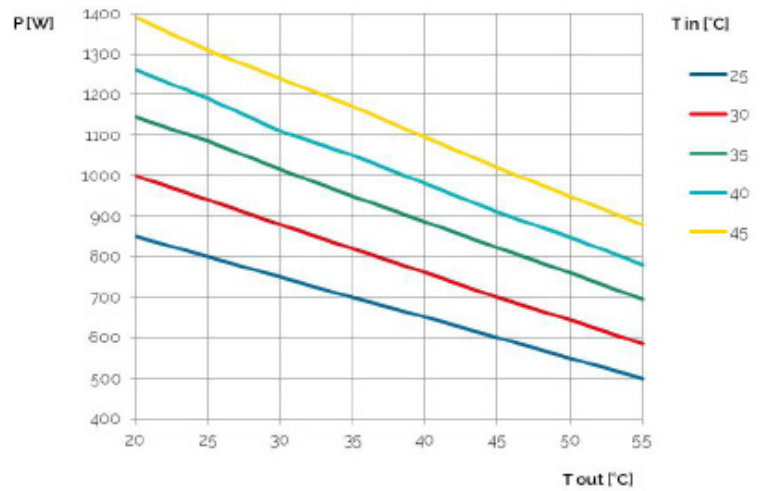

Rack Solutions - ERE

CODICE - CODE - ARTIKELNUMMER - CODIGO	M.U.	ERE1000320
Potenza di raffreddamento - Cooling Capacity - Kälteleistung - Capacidad de refrigeración L35L35-DIN3168	W	950
Potenza di raffreddamento - Cooling Capacity - Kälteleistung - Capacidad de refrigeración L35L50-DIN3168	W	760
Alimentazione - Power Supply - Spannungsversorgung - Alimentación eléctrica	V-ph-Hz	230-1-50/60
Altezza/Larghezza/Profondità - Height/width/Depth - Höhe/Breite/Tiefe - Altura/Ancho/Profundidad (HxWxD)	mm	311 x 482,6 x 580,5
Corrente Max assorbita - Max absorbed current - Max. Stromaufnahme - Corriente máxima absorbida (1)	A	3
Corrente assorbita alla partenza - Starting Current - Anlaufstrom - Corriente de arranque	A	15
Fusibile T - T PreFuse - Absicherung - Fusibile T	A	6
Potenza Assorbita - Power Consumption - Leistungsaufnahme - Potencia Absorbida L35L50 - DIN3168	W	630
Limiti regolazione Temperatura - Cabinet Temperature Limits - Temperatur Einstellbereich - Limites de temperatura en el armario	°C	+25 / +45
Limiti Temperatura lato Ambiente - Ambient Temperature Limits- Grenzwerte Umgebungstemperatur - Limites de temperatura ambiente	°C	+20 / + 55
Protezione lato armadio - Cabinet Protection Degree - Schutzgrad Schrankseite - Clase de protección del armario	IP	54
Rumorosità - Noise Level - Geräuschpegel - Nivel de ruido	dB(A)	65
Peso - Weight - Gewicht - Peso	kg	36

(1) (CE- L35L35)