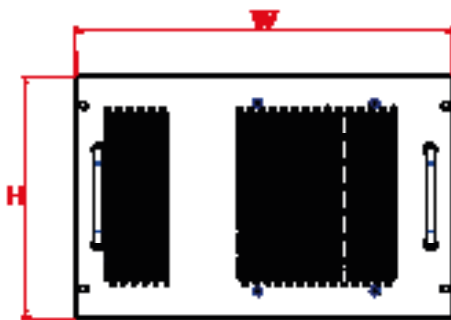

## Características Generales

- Adecuado para refrigerar Rack 19"
- Potencia frigorífica: 950 W
- Espacio: 7 unidades rack

Certificazioni - Certifications - Zertifizierungen - Certificaciones

- CE
- EAC

# Rack Solutions - ERE

CODICE - CODE - ARTIKELNUMMER - CODIGO	M.U.	ERE1000320
Potenza di raffreddamento - Cooling Capacity - Kälteleistung - Capacidad de refrigeración L35L35-DIN3168	W	950
Potenza di raffreddamento - Cooling Capacity - Kälteleistung - Capacidad de refrigeración L35L50-DIN3168	W	760
Alimentazione - Power Supply - Spannungsversorgung - Alimentación eléctrica	V-ph-Hz	230-1-50/60
Altezza/Larghezza/Profondità - Height/width/Depth - Höhe/Breite/Tiefe - Altura/Ancho/Profundidad (HxWxD)	mm	311 x 482,6 x 580,5
Corrente Max assorbita - Max absorbed current - Max. Stromaufnahme - Corriente máxima absorbida (1)	A	3
Corrente assorbita alla partenza - Starting Current - Anlaufstrom - Corriente de arranque	A	15
Fusibile T - T PreFuse - Absicherung - Fusibile T	A	6
Potenza Assorbita - Power Consumption - Leistungsaufnahme - Potencia Absorbida L35L50 - DIN3168	W	630
Limiti regolazione Temperatura - Cabinet Temperature Limits - Temperatur Einstellbereich - Limites de temperatura en el armario	°C	+25 / +45
Limiti Temperatura lato Ambiente - Ambient Temperature Limits- Grenzwerte Umgebungstemperatur - Limites de temperatura ambiente	°C	+20 / + 55
Protezione lato armadio - Cabinet Protection Degree - Schutzgrad Schrankseite - Clase de protección del armario	IP	54
Rumorosità - Noise Level - Geräuschpegel - Nivel de ruido	dB(A)	65
Peso - Weight - Gewicht - Peso	kg	36